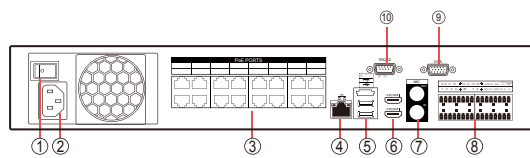

- 1 PWR : Bouton Marche/Arrêt
- 2 I 10-240V AC : Alimentation
- 3 PoE Ports
- 4 RJ45 Ethernet
- 5 2 x USB
- 6 2 x HDMI
- 7 Entrée / Sortie audio
- 8 ALARM, RS485 (A+, B-)
- 9 VGA
- 10 RS232