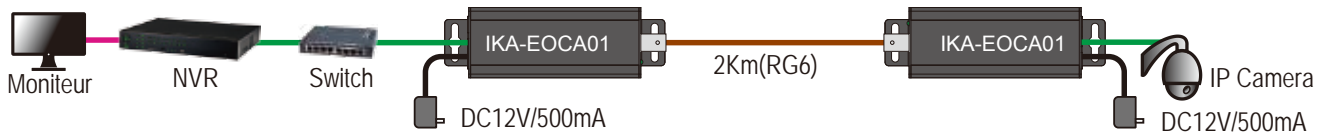

IP Extendeur sur Câble Coaxial / Câble RJ45 UTP

IKA-EOCA01

Interface RJ45	10/100Mbps, câble RJ45 Cat5/Cat6 max.100m
Interface BNC	75 Ohm, RG59, RG6 (max : 2000m), RG11
Indicateur LED	Niveau du signal BNC : Vert : Bon Ambre : Moyen Rouge : Mauvais
Alimentation	12V DC, 500mA, 1.2W
Fonctionnement	-10°C ~ 60°C, 20%-85% humidité
Dimension et Poids	38 x 120 x 33mm, 175g

1. Connexion point à point

2. Connexion cascade

3. Connexion étoile

Accessoires (à commander séparément)