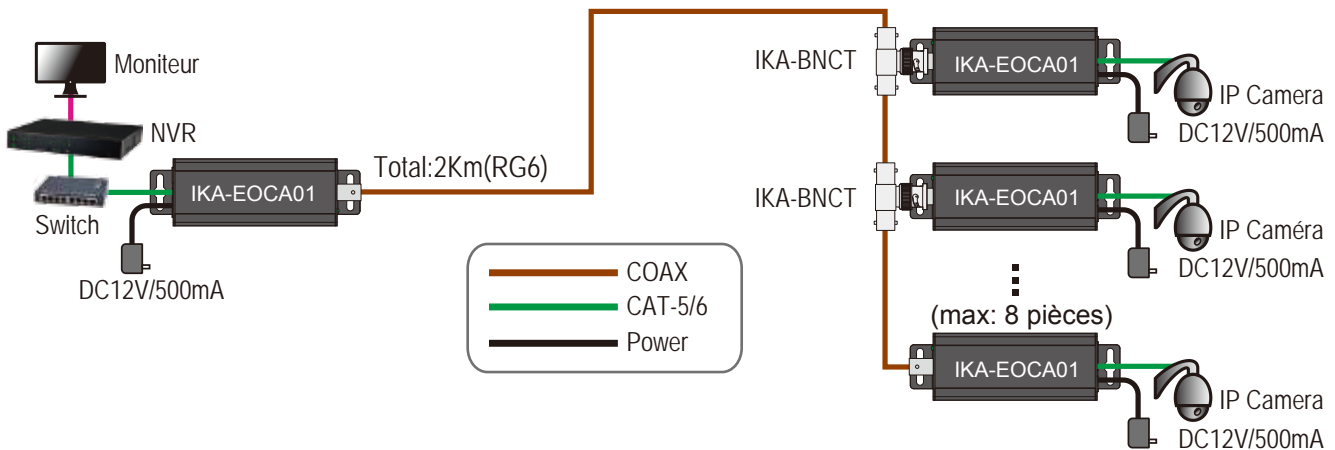

IP Extendeur sur Câble Coaxial / Câble RJ45 UTP

IKA-EOCA01

Interface RJ45	10/100Mbps, câble RJ45 Cat5/Cat6 max.100m
Interface BNC	75 Ohm, RG59, RG6 (max : 2000m), RG11
Indicateur LED	Niveau du signal BNC : Vert : Bon Ambre : Moyen Rouge : Mauvais
Alimentation	12V DC, 500mA, 1.2W
Fonctionnement	-10°C ~ 60°C, 20%-85% humidité
Dimension et Poids	38 x 120 x 33mm, 175g

1. Connexion point à point

2. Connexion cascade

3. Connexion étoile

Accessoires (à commander séparément)