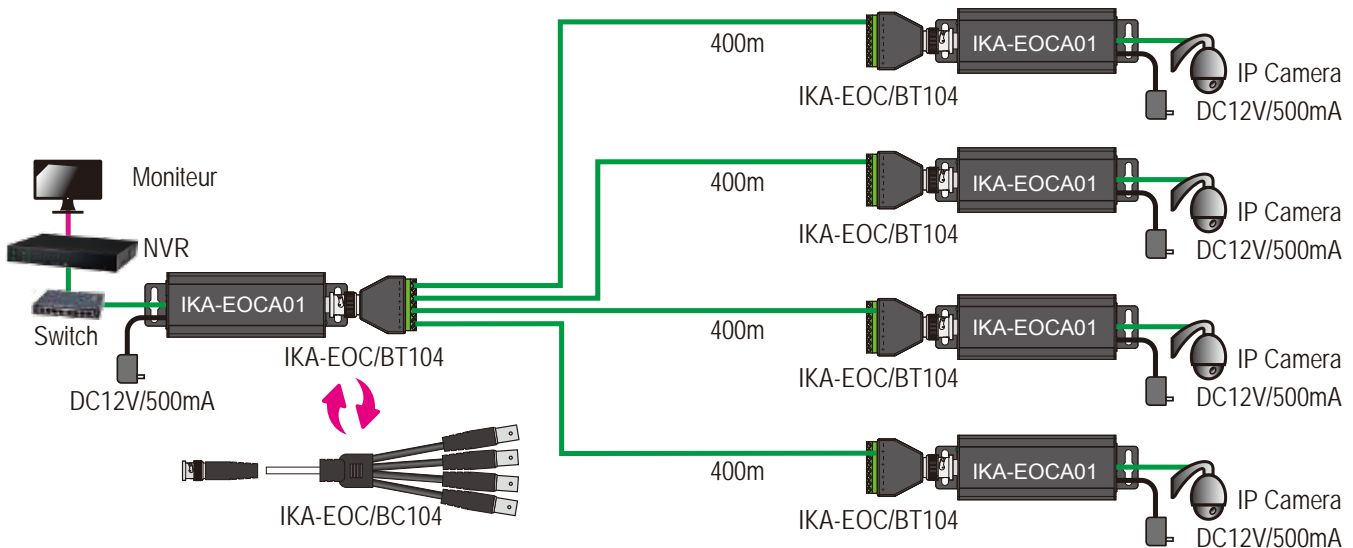

IP Extendeur sur Câble Coaxial / Câble RJ45 UTP

IKA-EOCA01

Interface RJ45	10/100Mbps, câble RJ45 Cat5/Cat6 max.100m
Interface BNC	75 Ohm, RG59, RG6 (max : 2000m), RG11
Indicateur LED	Niveau du signal BNC : Vert : Bon Ambre : Moyen Rouge : Mauvais
Alimentation	12V DC, 500mA, 1.2W
Fonctionnement	-10°C ~ 60°C, 20%-85% humidité
Dimension et Poids	38 x 120 x 33mm, 175g

1. Connexion point à point

2. Connexion cascade

3. Connexion étoile

Accessoires (à commander séparément)